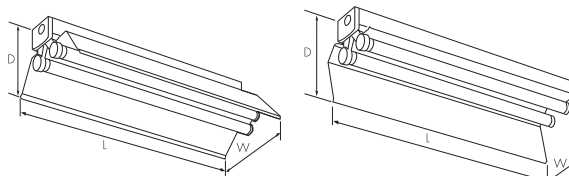

CROMPACK REFLECTORS & WIRE GUARDS

МАТЕРИАЛЫ

- Отражатель и соединения - листовая сталь, покрытая белой краской Permawhite
- Защитные сетки - сварные стальные, покрытые белой краской Permawhite
- Крепеж - оцинкованная сталь

РАЗМЕРЫ

Тип светильника		L (мм)	W (мм)	D (мм)	L (мм)	W (мм)	D (мм)
T8/T12	T5	Стандартный отражатель			Ассиметричный отражатель		
1/2 x 36W	1/2 x 28/54W	1238	195	130	1238	120	165
1/2 x 58W	1/2 x 35/49W	1538	195	130	1538	120	165
1/2 x 70W	-	1802	195	130	1802	120	165
1/2 x 100W	-	2413	195	130	2413	120	165
		Стандартный отражатель и защитная сетка			Ассиметричный отражатель и защитная сетка		
1/2 x 36W	1/2 x 28/54W	1280	195	160	1280	130	188
1/2 x 58W	1/2 x 35/49W	1580	195	160	1580	130	188
1/2 x 70W	-	1835	195	160	1835	130	188
1/2 x 100W	-	2445	195	160	2445	130	188

ФОТОМЕТРИЧЕСКИЕ ДАННЫЕ

Сромpack 5 с высокоэффективным параболическим Rask рефлектором

МАТЕРИАЛЫ

- Отражатели - анодированный алюминий, с высокой степенью отражения
- Крепеж - оцинкованная сталь

РАЗМЕРЫ

Мощность ламп	L (мм)	W (мм)	D (мм)
1 x 58W	1538	266	193
2 x 58W	1538	276	160
1 x 70W	1802	266	193
2 x 70W	1802	276	160

ФОТОМЕТРИЧЕСКИЕ ДАННЫЕ

CROMPACK REFLECTORS & WIRE GUARDS

НОМЕР ПО КАТАЛОГУ

Тип светильника	Стандартный отражатель	Масса (кг)	Стандартный отражатель с защитной решеткой	Масса (кг)	Ассиметричный отражатель	Масса (кг)	Ассимет. отражатель с защитной решеткой	Масса (кг)
Лампы T8/T12								
1/2 x 36W	CR4	1.45	CRG4	1.11	CRA4	1.65	CRGA4	1.05
1/2 x 58W	CR5	1.79	CRG5	1.29	CRA5	2.06	CRGA5	1.31
1/2 x 70W	CR6	2.05	CRG6	1.47	CRA6	2.40	CRGA6	1.50
1/2 x 100W	CR8	2.78	CRG8	1.91	CRA8	3.22	CRGA8	1.70
Лампы T5								
1/2 x 28/54W	CR4T5	1.45	CRG4	1.11	CRA4T5	1.65	CRGA4	1.05
1/2 x 35/49W	CR5T5	1.79	CRG5	1.29	CRA5T5	2.06	CRGA5	1.31
Соединитель отражателя	CRJ	0.09						