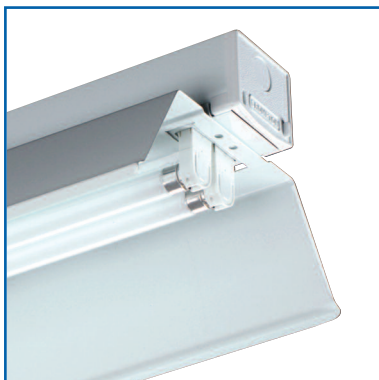

CROMPACK REFLECTORS & WIRE GUARDS

НОМЕР ПО КАТАЛОГУ

Тип светильника	Стандартный отражатель	Масса (кг)	Стандартный отражатель с защитной решеткой	Масса (кг)	Ассиметричный отражатель	Масса (кг)	Ассимет. отражатель с защитной решеткой	Масса (кг)
Лампы T8/T12								
1/2 x 36W	CR4	1.45	CRG4	1.11	CRA4	1.65	CRGA4	1.05
1/2 x 58W	CR5	1.79	CRG5	1.29	CRA5	2.06	CRGA5	1.31
1/2 x 70W	CR6	2.05	CRG6	1.47	CRA6	2.40	CRGA6	1.50
1/2 x 100W	CR8	2.78	CRG8	1.91	CRA8	3.22	CRGA8	1.70
Лампы T5								
1/2 x 28/54W	CR4T5	1.45	CRG4	1.11	CRA4T5	1.65	CRGA4	1.05
1/2 x 35/49W	CR5T5	1.79	CRG5	1.29	CRA5T5	2.06	CRGA5	1.31
Соединитель отражателя	CRJ	0.09						

Тип светильника	№ по каталогу	Масса (кг)	Тип светильника	№ по каталогу	Масса (кг)
Защитная решетка					
1 x 18W	CPG21	0.45	2 x 18W	CPG22	0.50
1 x 28/36/54W	CPG41	0.75	2 x 36W	CPG42	0.95
1 x 35/49/58W	CPG51	0.91	2 x 58W	CPG52	1.15
1 x 70W	CPG61	1.05	2 X 70W	CPG62	1.32

Примечание: Светильники Crompack заказываются отдельно

Светильник с лампой T5

РАСК РЕФЛЕКТОР

НОМЕР ПО КАТАЛОГУ

Тип светильника	№ по каталогу	Масса (кг)
1 x 58	WRLR51B	1.70
2 x 58W	RLR52B	1.73
1 x 70W	RLR61B	1.77
2 x 70W	RLR62B	1.80