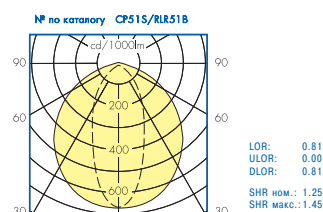

РАЗМЕРЫ

Тип светильника		L (мм)	W (мм)	D (мм)	L (мм)	W (мм)	D (мм)
T8/T12	T5	Стандартный отражатель			Ассиметричный отражатель		
1/2 x 36W	1/2 x 28/54W	1238	195	130	1238	120	165
1/2 x 58W	1/2 x 35/49W	1538	195	130	1538	120	165
1/2 x 70W	-	1802	195	130	1802	120	165
1/2 x 100W	-	2413	195	130	2413	120	165
		Стандартный отражатель и защитная сетка			Ассиметричный отражатель и защитная сетка		
1/2 x 36W	1/2 x 28/54W	1280	195	160	1280	130	188
1/2 x 58W	1/2 x 35/49W	1580	195	160	1580	130	188
1/2 x 70W	-	1835	195	160	1835	130	188
1/2 x 100W	-	2445	195	160	2445	130	188

ФОТОМЕТРИЧЕСКИЕ ДАННЫЕ

Сромpack 5 с высокоэффективным параболическим Rask рефлектором

МАТЕРИАЛЫ

- Отражатели - анодированный алюминий, с высокой степенью отражения
- Крепеж - оцинкованная сталь

РАЗМЕРЫ

Мощность ламп	L (мм)	W (мм)	D (мм)
1 x 58W	1538	266	193
2 x 58W	1538	276	160
1 x 70W	1802	266	193
2 x 70W	1802	276	160

ФОТОМЕТРИЧЕСКИЕ ДАННЫЕ

CROMPACK REFLECTORS & WIRE GUARDS

НОМЕР ПО КАТАЛОГУ

Тип светильника	Стандартный отражатель	Масса (кг)	Стандартный отражатель с защитной решеткой	Масса (кг)	Ассиметричный отражатель	Масса (кг)	Ассимет. отражатель с защитной решеткой	Масса (кг)
Лампы T8/T12								
1/2 x 36W	CR4	1.45	CRG4	1.11	CRA4	1.65	CRGA4	1.05
1/2 x 58W	CR5	1.79	CRG5	1.29	CRA5	2.06	CRGA5	1.31
1/2 x 70W	CR6	2.05	CRG6	1.47	CRA6	2.40	CRGA6	1.50
1/2 x 100W	CR8	2.78	CRG8	1.91	CRA8	3.22	CRGA8	1.70
Лампы T5								
1/2 x 28/54W	CR4T5	1.45	CRG4	1.11	CRA4T5	1.65	CRGA4	1.05
1/2 x 35/49W	CR5T5	1.79	CRG5	1.29	CRA5T5	2.06	CRGA5	1.31
Соединитель отражателя	CRJ	0.09						