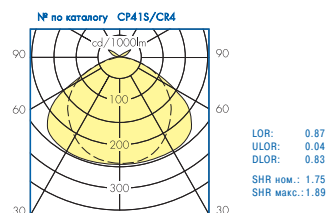

РАЗМЕРЫ

Тип светильника		L (мм)	W (мм)	D (мм)	L (мм)	W (мм)	D (мм)
T8/T12	T5	Стандартный отражатель			Ассиметричный отражатель		
1/2 x 36W	1/2 x 28/54W	1238	195	130	1238	120	165
1/2 x 58W	1/2 x 35/49W	1538	195	130	1538	120	165
1/2 x 70W	-	1802	195	130	1802	120	165
1/2 x 100W	-	2413	195	130	2413	120	165
		Стандартный отражатель и защитная сетка			Ассиметричный отражатель и защитная сетка		
1/2 x 36W	1/2 x 28/54W	1280	195	160	1280	130	188
1/2 x 58W	1/2 x 35/49W	1580	195	160	1580	130	188
1/2 x 70W	-	1835	195	160	1835	130	188
1/2 x 100W	-	2445	195	160	2445	130	188

ФОТОМЕТРИЧЕСКИЕ ДАННЫЕ

Сромpack 5 с высокоэффективным параболическим Rask рефлектором

МАТЕРИАЛЫ

- Отражатели - анодированный алюминий, с высокой степенью отражения
- Крепеж - оцинкованная сталь

РАЗМЕРЫ

Мощность ламп	L (мм)	W (мм)	D (мм)
1 x 58W	1538	266	193
2 x 58W	1538	276	160
1 x 70W	1802	266	193
2 x 70W	1802	276	160

ФОТОМЕТРИЧЕСКИЕ ДАННЫЕ

CROMPACK REFLECTORS & WIRE GUARDS

НОМЕР ПО КАТАЛОГУ

Тип светильника	Стандартный отражатель	Масса (кг)	Стандартный отражатель с защитной решеткой	Масса (кг)	Ассиметричный отражатель	Масса (кг)	Ассимет. отражатель с защитной решеткой	Масса (кг)
Лампы T8/T12								
1/2 x 36W	CR4	1.45	CRG4	1.11	CRA4	1.65	CRGA4	1.05
1/2 x 58W	CR5	1.79	CRG5	1.29	CRA5	2.06	CRGA5	1.31
1/2 x 70W	CR6	2.05	CRG6	1.47	CRA6	2.40	CRGA6	1.50
1/2 x 100W	CR8	2.78	CRG8	1.91	CRA8	3.22	CRGA8	1.70
Лампы T5								
1/2 x 28/54W	CR4T5	1.45	CRG4	1.11	CRA4T5	1.65	CRGA4	1.05
1/2 x 35/49W	CR5T5	1.79	CRG5	1.29	CRA5T5	2.06	CRGA5	1.31
Соединитель отражателя	CRJ	0.09						