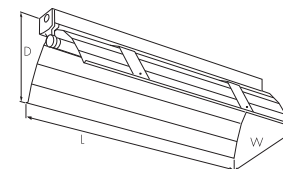

РАЗМЕРЫ

Тип светильника		L (мм)	W (мм)	D (мм)	L (мм)	W (мм)	D (мм)
T8/T12	T5	Стандартный отражатель			Ассиметричный отражатель		
1/2 x 36W	1/2 x 28/54W	1238	195	130	1238	120	165
1/2 x 58W	1/2 x 35/49W	1538	195	130	1538	120	165
1/2 x 70W	-	1802	195	130	1802	120	165
1/2 x 100W	-	2413	195	130	2413	120	165
		Стандартный отражатель и защитная сетка			Ассиметричный отражатель и защитная сетка		
1/2 x 36W	1/2 x 28/54W	1280	195	160	1280	130	188
1/2 x 58W	1/2 x 35/49W	1580	195	160	1580	130	188
1/2 x 70W	-	1835	195	160	1835	130	188
1/2 x 100W	-	2445	195	160	2445	130	188

ФОТОМЕТРИЧЕСКИЕ ДАННЫЕ

Сромpack 5 с высокоэффективным параболическим Rask рефлектором

МАТЕРИАЛЫ

- Отражатели - анодированный алюминий, с высокой степенью отражения
- Крепеж - оцинкованная сталь

РАЗМЕРЫ

Мощность ламп	L (мм)	W (мм)	D (мм)
1 x 58W	1538	266	193
2 x 58W	1538	276	160
1 x 70W	1802	266	193
2 x 70W	1802	276	160

ФОТОМЕТРИЧЕСКИЕ ДАННЫЕ

CROMPACK REFLECTORS & WIRE GUARDS

НОМЕР ПО КАТАЛОГУ

Тип светильника	Стандартный отражатель	Масса (кг)	Стандартный отражатель с защитной решеткой	Масса (кг)	Ассиметричный отражатель	Масса (кг)	Ассимет. отражатель с защитной решеткой	Масса (кг)
Лампы T8/T12								
1/2 x 36W	CR4	1.45	CRG4	1.11	CRA4	1.65	CRGA4	1.05
1/2 x 58W	CR5	1.79	CRG5	1.29	CRA5	2.06	CRGA5	1.31
1/2 x 70W	CR6	2.05	CRG6	1.47	CRA6	2.40	CRGA6	1.50
1/2 x 100W	CR8	2.78	CRG8	1.91	CRA8	3.22	CRGA8	1.70
Лампы T5								
1/2 x 28/54W	CR4T5	1.45	CRG4	1.11	CRA4T5	1.65	CRGA4	1.05
1/2 x 35/49W	CR5T5	1.79	CRG5	1.29	CRA5T5	2.06	CRGA5	1.31
Соединитель отражателя	CRJ	0.09						